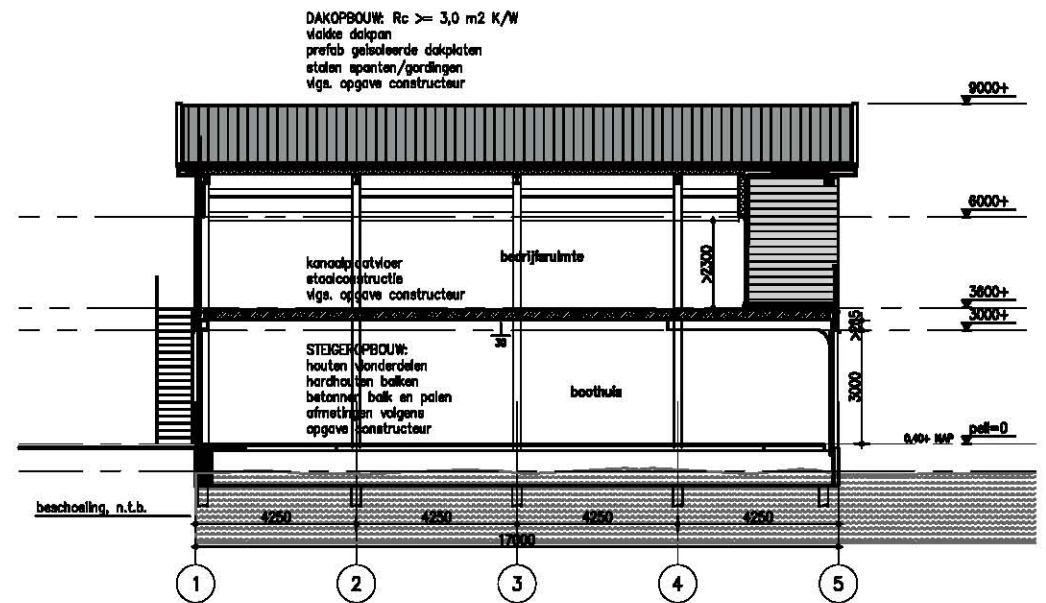

Oude Oppenhuizerweg / Houkesloot Sneek

SCHIPHUIZEN HOUKESLOOT SNEEK

Bouwnummer 1.

De koopsom inclusief bovenetage bedraagt € 295.000,- v.o.n. exclusief BTW.

Bouwnummer 2.

De koopsom inclusief bovenetage bedraagt € 255.000,- v.o.n. exclusief BTW.

Bouwnummer 3.

De koopsom inclusief bovenetage bedraagt € 255.000,- v.o.n. exclusief BTW.

Bouwnummer 4.

De koopsom inclusief bovenetage bedraagt € 255.000,- v.o.n. exclusief BTW.

Bouwnummer 5.

De koopsom inclusief bovenetage bedraagt € 295.000,- v.o.n. exclusief BTW.