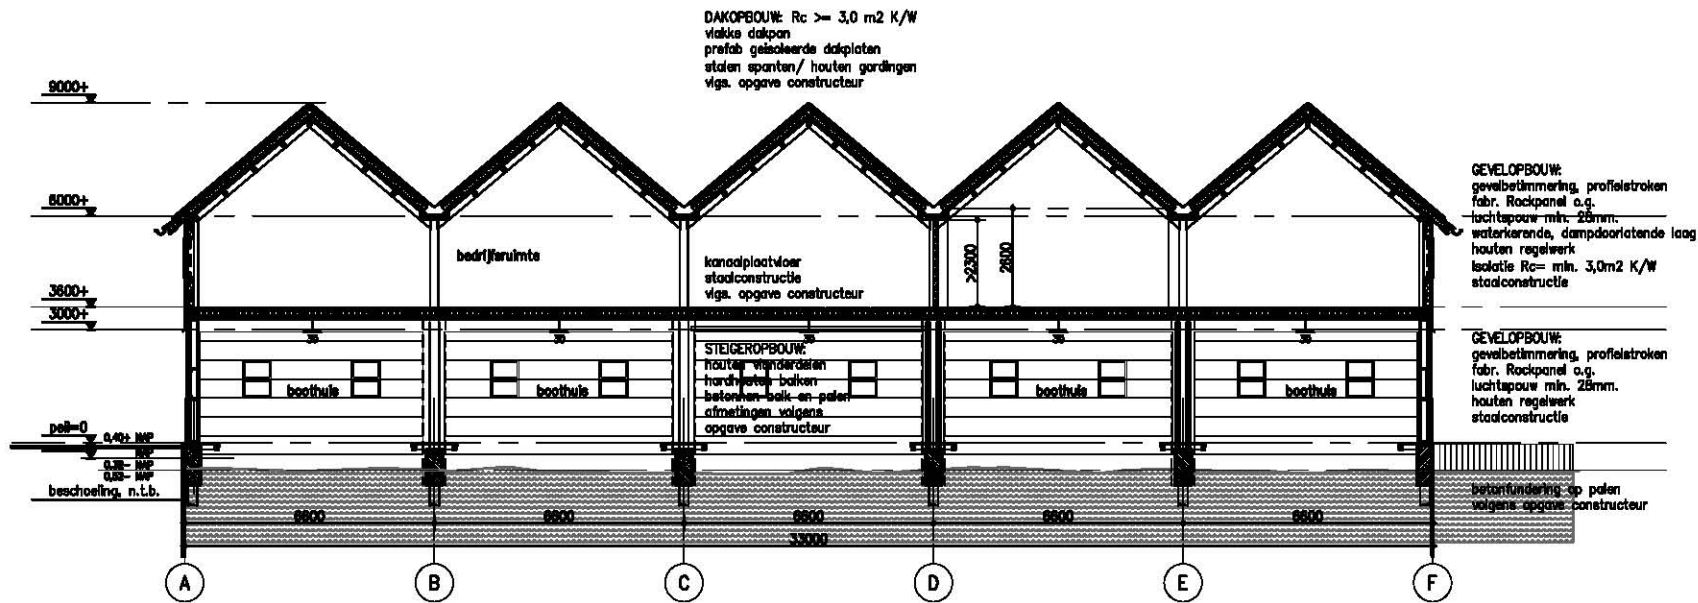

Oude Oppenhuizerweg / Houkesloot Sneek

SCHIPHUIZEN HOUKESLOOT SNEEK

Bouwnummer 1.

De koopsom inclusief bovenetage bedraagt € 295.000,- v.o.n. exclusief BTW.

Bouwnummer 2.

De koopsom inclusief bovenetage bedraagt € 255.000,- v.o.n. exclusief BTW.

Bouwnummer 3.

De koopsom inclusief bovenetage bedraagt € 255.000,- v.o.n. exclusief BTW.

Bouwnummer 4.

De koopsom inclusief bovenetage bedraagt € 255.000,- v.o.n. exclusief BTW.

Bouwnummer 5.

De koopsom inclusief bovenetage bedraagt € 295.000,- v.o.n. exclusief BTW.