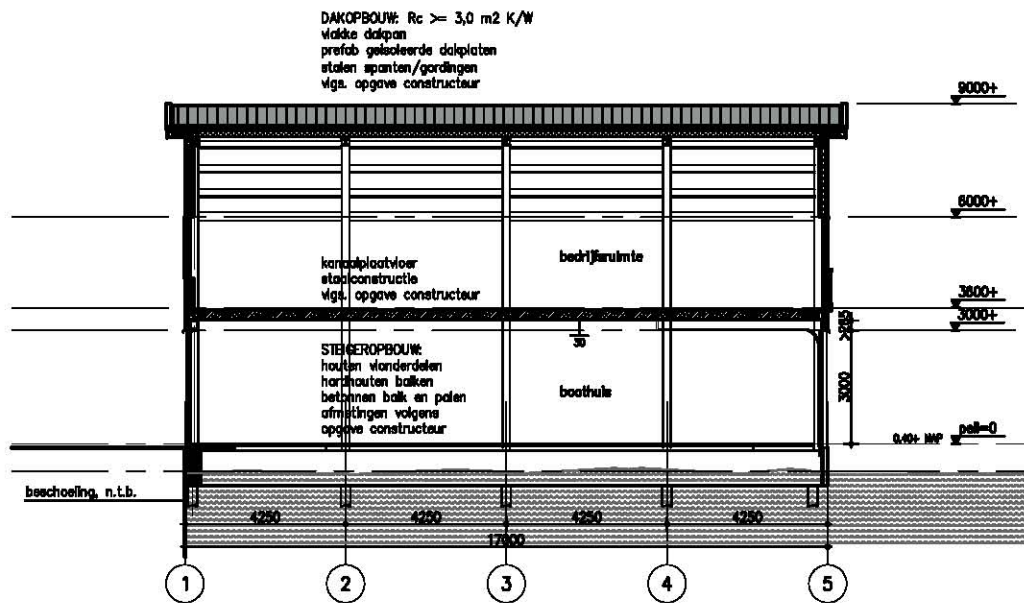

Oude Oppenhuizerweg / Houkesloot Sneek

SCHIPHUIZEN HOUKESLOOT SNEEK

Bouwnummer 1.

De koopsom inclusief bovenetage bedraagt € 295.000,- v.o.n. exclusief BTW.

Bouwnummer 2.

De koopsom inclusief bovenetage bedraagt € 255.000,- v.o.n. exclusief BTW.

Bouwnummer 3.

De koopsom inclusief bovenetage bedraagt € 255.000,- v.o.n. exclusief BTW.

Bouwnummer 4.

De koopsom inclusief bovenetage bedraagt € 255.000,- v.o.n. exclusief BTW.

Bouwnummer 5.

De koopsom inclusief bovenetage bedraagt € 295.000,- v.o.n. exclusief BTW.