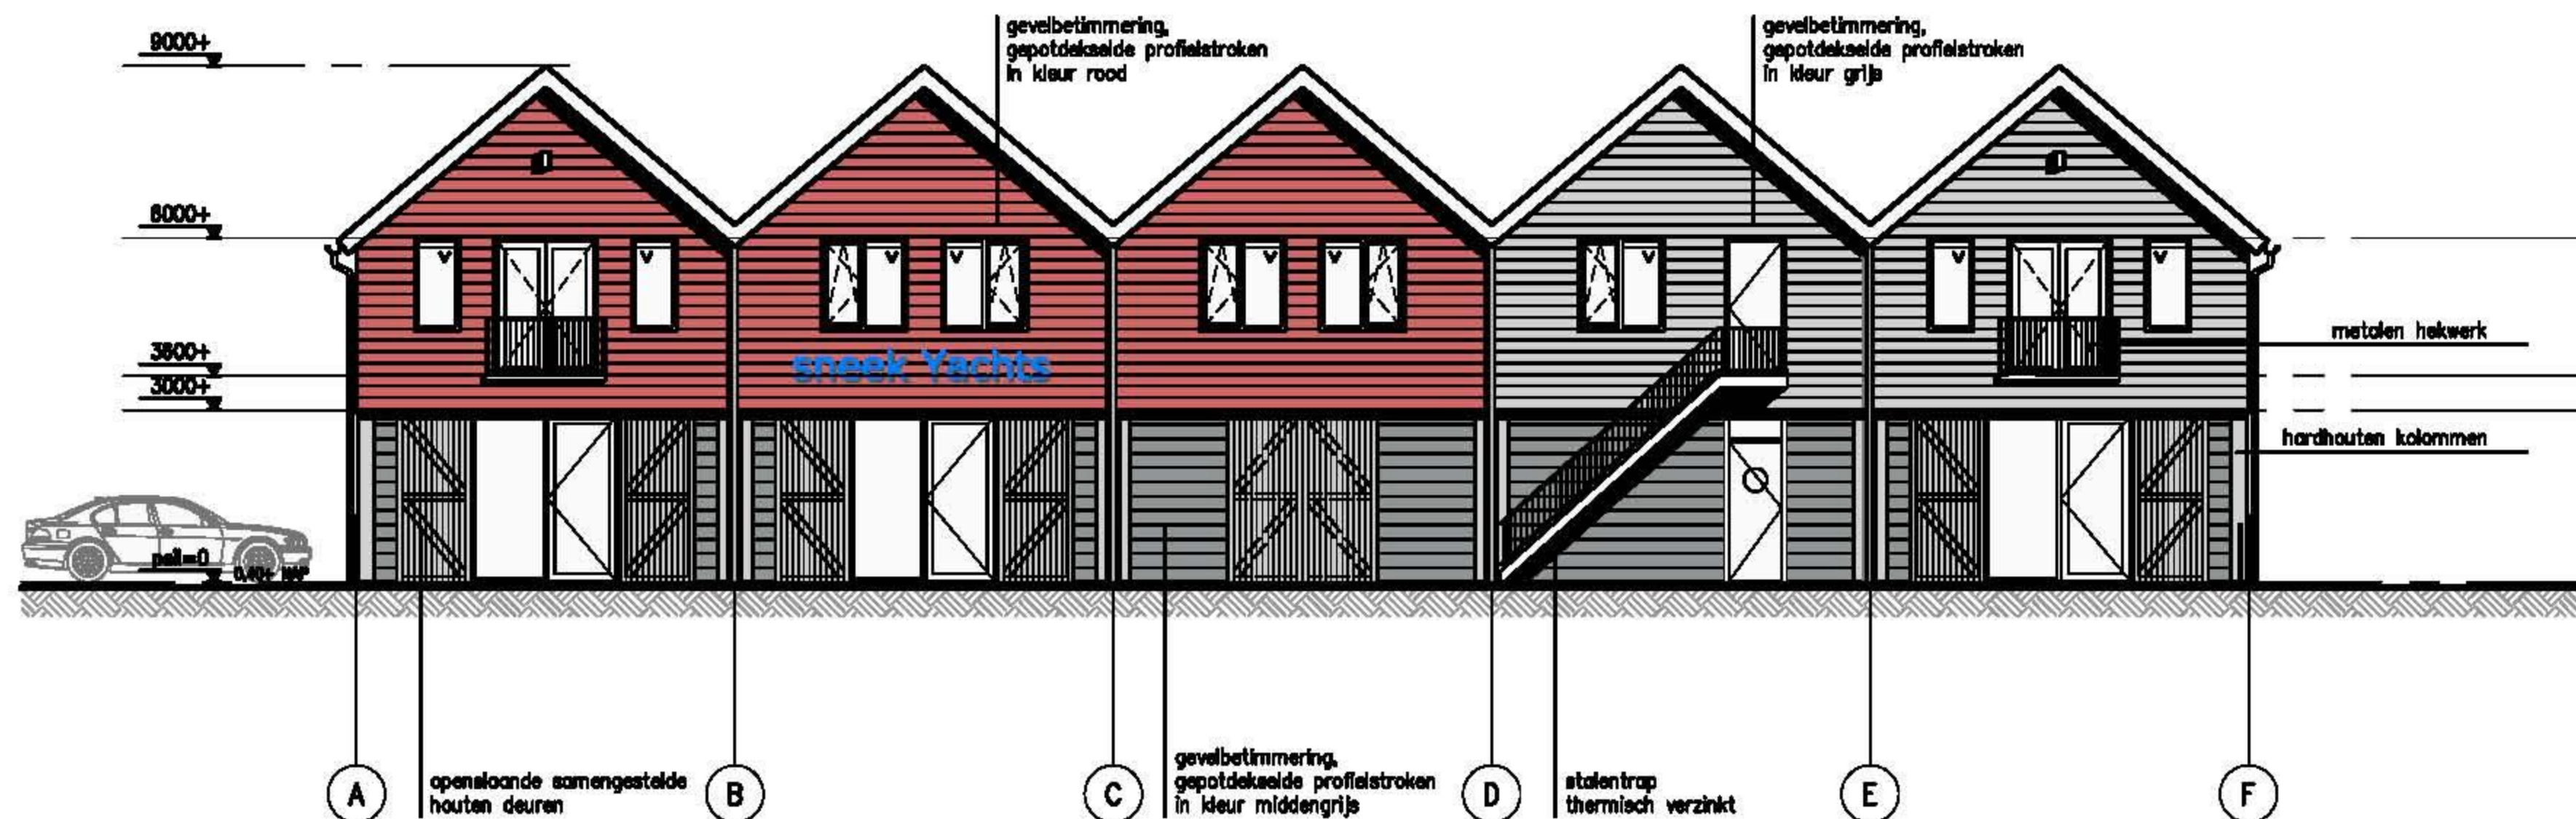

Oude Oppenhuizerweg / Houkesloot Sneek

SCHIPHUIZEN HOUKESLOOT SNEEK

Bouwnummer 1.

De koopsom inclusief bovenetage bedraagt € 295.000,- v.o.n. exclusief BTW.

Bouwnummer 2.

De koopsom inclusief bovenetage bedraagt € 255.000,- v.o.n. exclusief BTW.

Bouwnummer 3.

De koopsom inclusief bovenetage bedraagt € 255.000,- v.o.n. exclusief BTW.

Bouwnummer 4.

De koopsom inclusief bovenetage bedraagt € 255.000,- v.o.n. exclusief BTW.

Bouwnummer 5.

De koopsom inclusief bovenetage bedraagt € 295.000,- v.o.n. exclusief BTW.

De schiphuizen kunnen eventueel ook worden gekocht **zonder** bovenetage (kadastraal gesplitst). De koopsom van een schiphuis **zonder** bovenetage is er vanaf; € 175.000,- v.o.n. exclusief BTW.

U kunt vanaf het Sneekermeer dagenlang met uw boot rondtoeren over o.a. de Friese Meren en de Turfroute of genieten van een dagtocht naar schilderachtige watersportdorpjes. Sneek staat voor gezelligheid, watersport en bedrijvigheid.