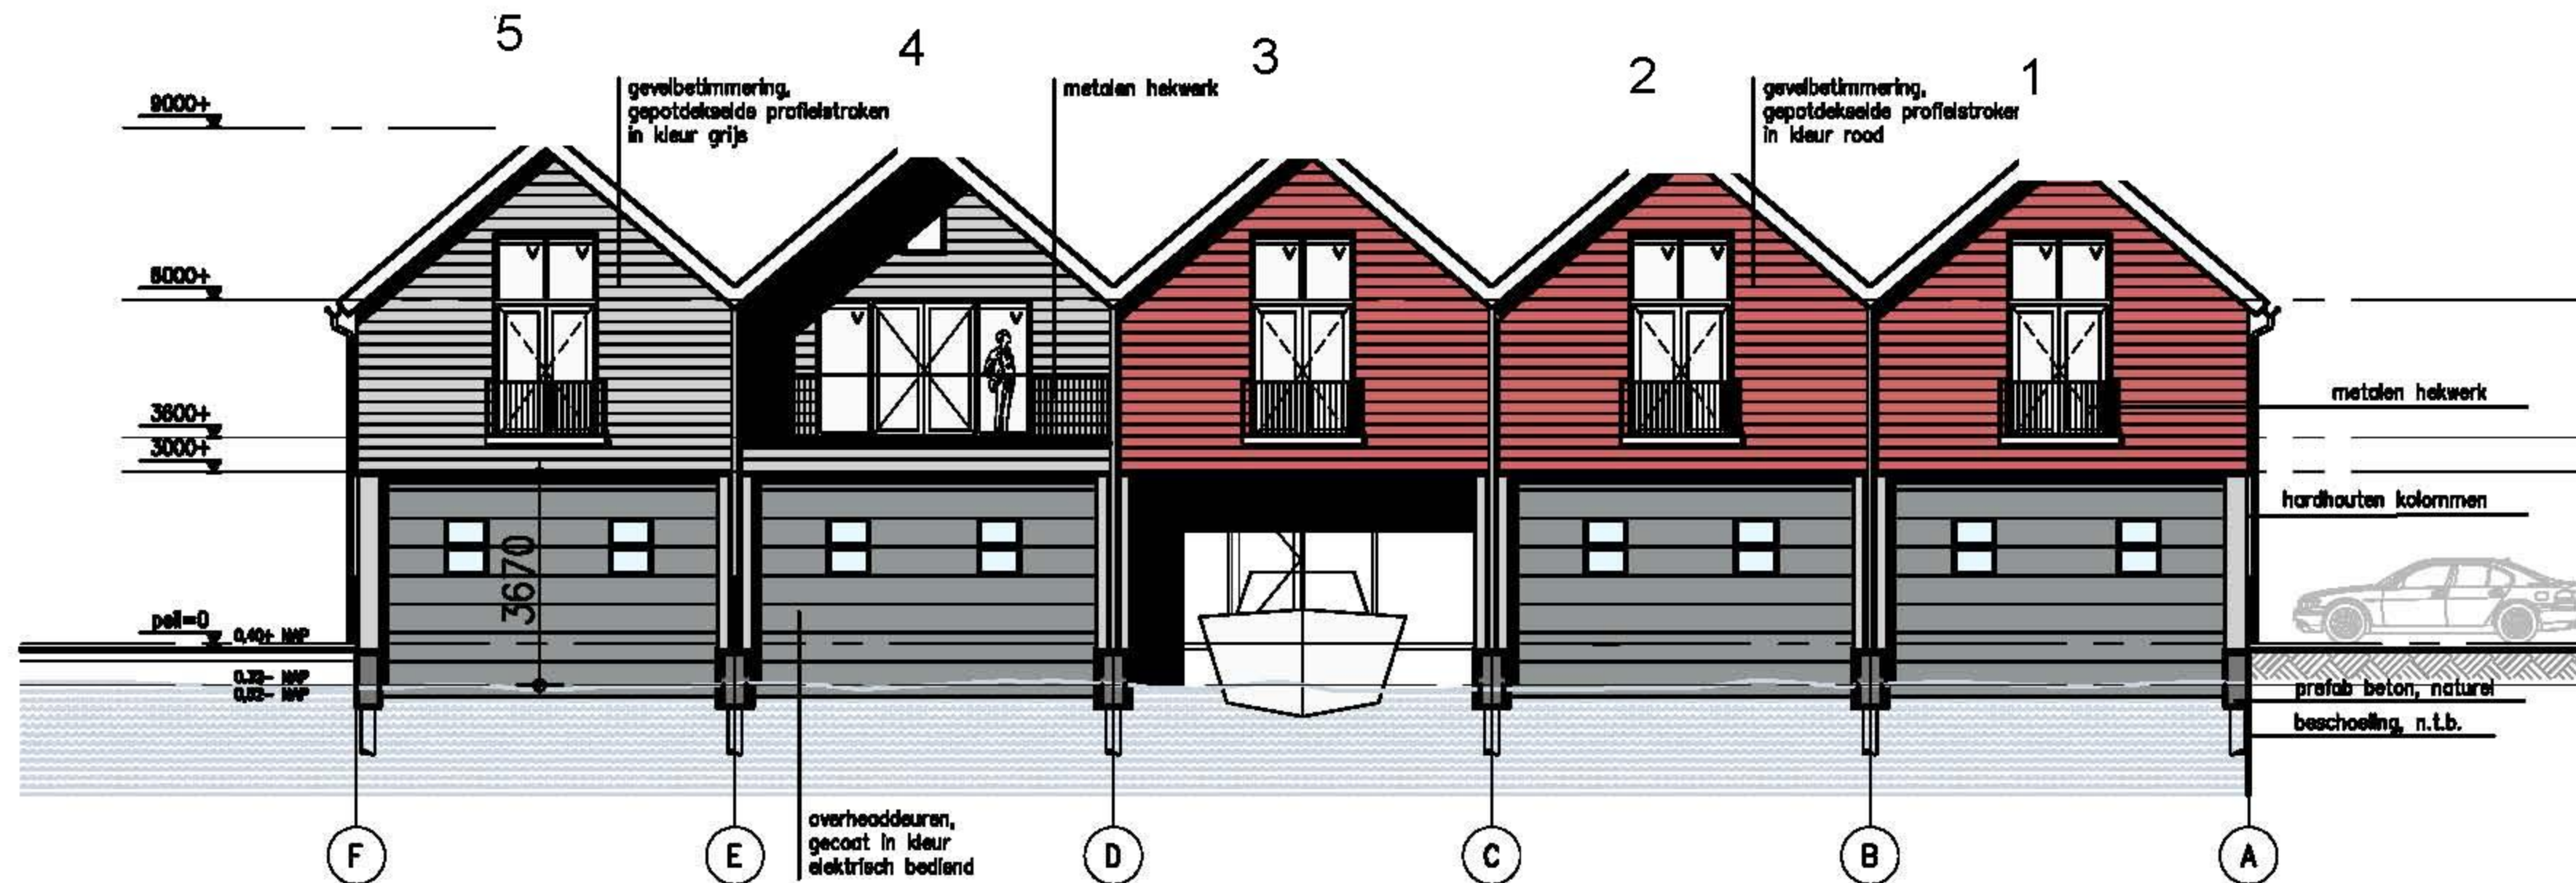

Oude Oppenhuizerweg / Houkesloot Sneek

SCHIPHUIZEN HOUKESLOOT SNEEK

Bouwnummer 1.

De koopsom inclusief bovenetage bedraagt € 295.000,- v.o.n. exclusief BTW.

Bouwnummer 2.

De koopsom inclusief bovenetage bedraagt € 255.000,- v.o.n. exclusief BTW.

Bouwnummer 3.

De koopsom inclusief bovenetage bedraagt € 255.000,- v.o.n. exclusief BTW.

Bouwnummer 4.

De koopsom inclusief bovenetage bedraagt € 255.000,- v.o.n. exclusief BTW.

Bouwnummer 5.

De koopsom inclusief bovenetage bedraagt € 295.000,- v.o.n. exclusief BTW.

De schiphuizen kunnen eventueel ook worden gekocht **zonder** bovenetage (kadastraal gesplitst). De koopsom van een schiphuis **zonder** bovenetage is er vanaf; € 175.000,- v.o.n. exclusief BTW.

U kunt vanaf het Sneekermeer dagenlang met uw boot rondtoeren over o.a. de Friese Meren en de Turfroute of genieten van een dagtocht naar schilderachtige watersportdorpjes. Sneek staat voor gezelligheid, watersport en bedrijvigheid.